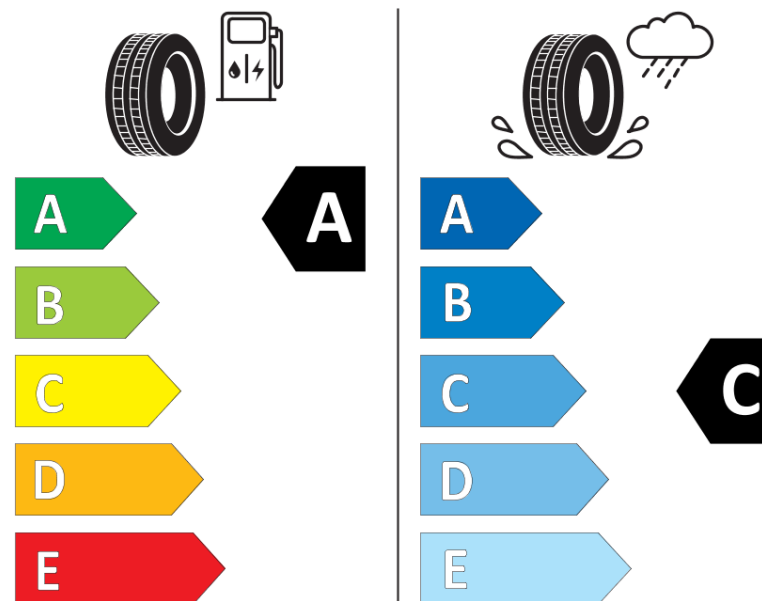

Informacijski list izdelka

UREDBA (EU) 2020/740

Ime dobavitelja ali blagovna znamka	MICHELIN
Komercialno ime	LATITUDE TOUR HP LR
Identifikacijska koda	534266
Dimenzija	255/70R18
Indeks nosilnosti	116
Kategorija hitrosti	V
Razred za izkoristek goriva	A
Razred za oprijem na mokri podlagi	C
Razred za zunanji kotalni hrup	A
Vrednost zunanjega kotalnega hrupa	70 dB
Zimska pnevmatika	Ne
Pnevmatika za led	Ne
Datum začetka proizvodnje	19/17
Datum konca proizvodnje	
Oznaka nosilnosti	XL
Dodatne informacije	255/70 R18 116V XL TL LATITUDE TOUR HP LR MI

ENERG

MICHELIN

534266

255/70R18 116 V

C1