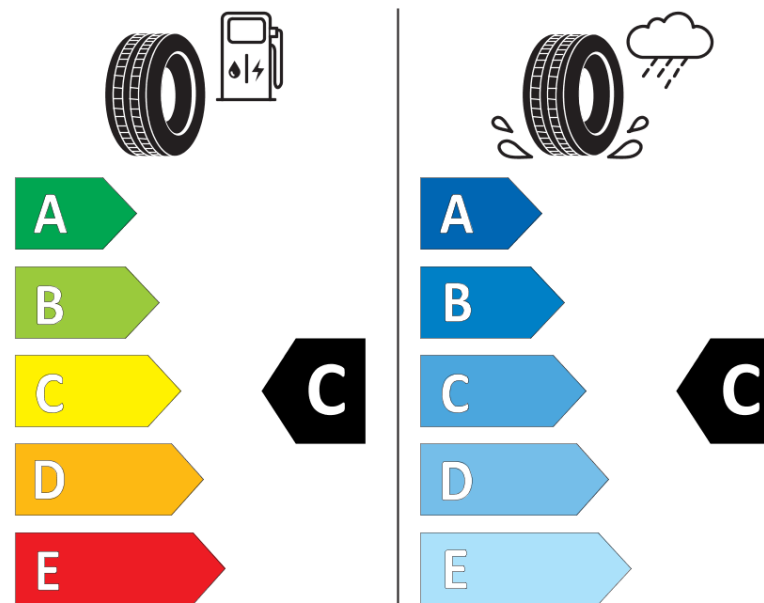

Informacijski list izdelka

UREDBA (EU) 2020/740

Ime dobavitelja ali blagovna znamka	MICHELIN
Komercialno ime	PILOT ALPIN 5 SUV
Identifikacijska koda	545259
Dimenzija	265/45R20
Indeks nosilnosti	108
Kategorija hitrosti	V
Razred za izkoristek goriva	C
Razred za oprijem na mokri podlagi	C
Razred za zunanji kotalni hrup	A
Vrednost zunanjega kotalnega hrupa	69 dB
Zimska pnevmatika	Da
Pnevmatika za led	Ne
Datum začetka proizvodnje	29/17
Datum konca proizvodnje	
Oznaka nosilnosti	XL
Dodatne informacije	265/45 R20 108V XL TL PILOT ALPIN 5 SUV MI

MICHELIN

545259

265/45R20 108 V

C1

2020/740