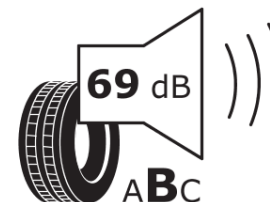

ENERG

MICHELIN

551297

215/55R16 93 W

C1