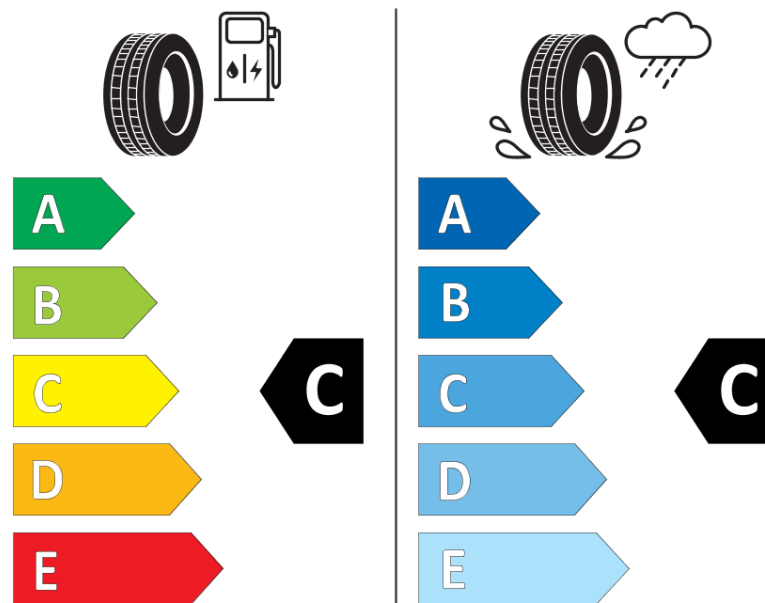

Informacijski list izdelka

UREDBA (EU) 2020/740

Ime dobavitelja ali blagovna znamka	MICHELIN
Komercialno ime	LATITUDE CROSS
Identifikacijska koda	556179
Dimenzija	205/70R15
Indeks nosilnosti	100
Kategorija hitrosti	H
Razred za izkoristek goriva	C
Razred za oprijem na mokri podlagi	C
Razred za zunanji kotalni hrup	B
Vrednost zunanjega kotalnega hrupa	71 dB
Zimska pnevmatika	Ne
Pnevmatika za led	Ne
Datum začetka proizvodnje	21/12
Datum konca proizvodnje	
Oznaka nosilnosti	XL
Dodatne informacije	205/70 R15 100H EXTRA LOAD TL LATITUDE CROSS MI

ENERG

MICHELIN

556179

205/70R15 100 H

C1