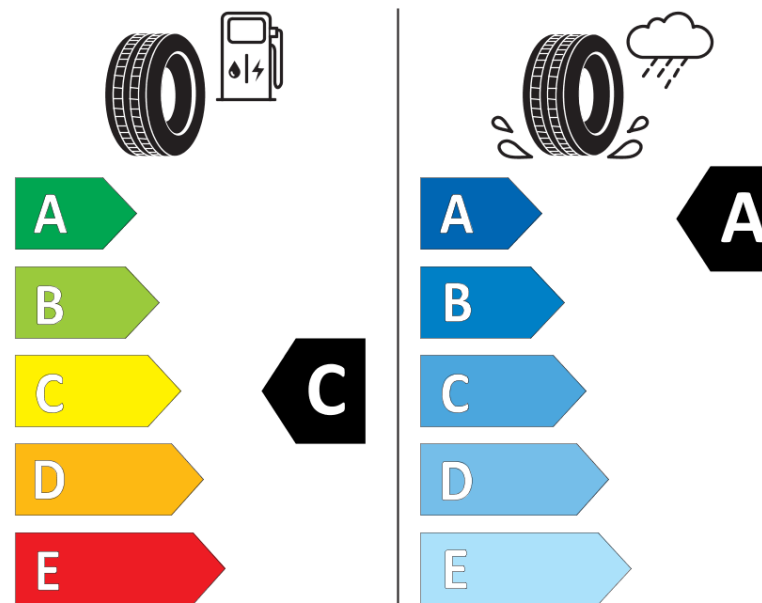

# ENERG

**MICHELIN**

559355

215/75R16CP 113/111 R

C2

2020/740