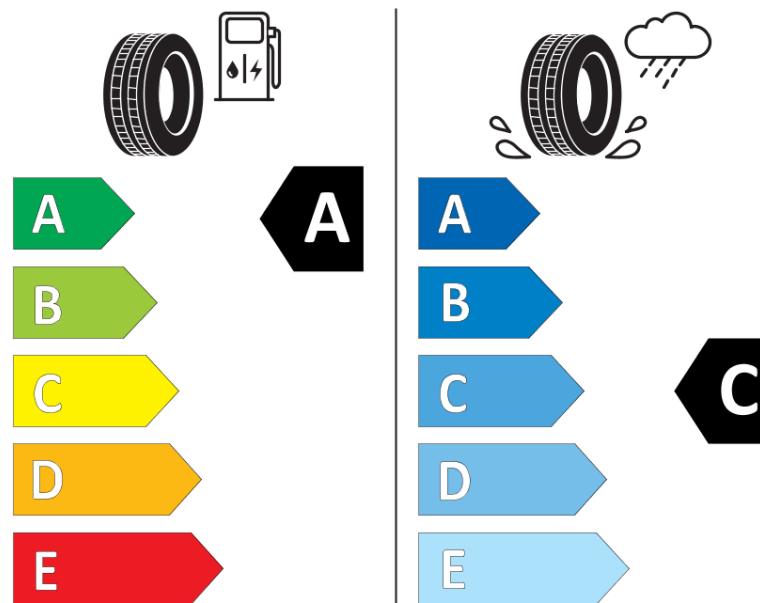

## Informacijski list izdelka

UREDBA (EU) 2020/740

Ime dobavitelja ali blagovna znamka	<b>MICHELIN</b>
Komercialno ime	<b>LATITUDE TOUR HP LR</b>
Identifikacijska koda	<b>574313</b>
Dimenzija	<b>255/60R20</b>
Indeks nosilnosti	<b>113</b>
Kategorija hitrosti	<b>V</b>
Razred za izkoristek goriva	<b>A</b>
Razred za oprijem na mokri podlagi	<b>C</b>
Razred za zunanji kotalni hrup	<b>A</b>
Vrednost zunanjega kotalnega hrupa	<b>70 dB</b>
Zimska pnevmatika	<b>Ne</b>
Pnevmatika za led	<b>Ne</b>
Datum začetka proizvodnje	<b>19/17</b>
Datum konca proizvodnje	
Oznaka nosilnosti	<b>XL</b>
Dodatne informacije	<b>255/60 R20 113V XL TL LATITUDE TOUR HP LR MI</b>

# ENERG

**MICHELIN**

574313

255/60R20 113 V

C1

2020/740