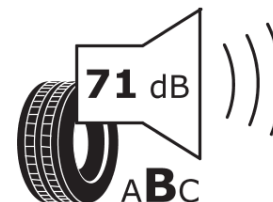

## Informacijski list izdelka

UREDBA (EU) 2020/740

Ime dobavitelja ali blagovna znamka	<b>MICHELIN</b>
Komercialno ime	<b>CROSSCLIMATE 2 SUV</b>
Identifikacijska koda	<b>577087</b>
Dimenzija	<b>235/65R18</b>
Indeks nosilnosti	<b>110</b>
Kategorija hitrosti	<b>V</b>
Razred za izkoristek goriva	<b>B</b>
Razred za oprijem na mokri podlagi	<b>B</b>
Razred za zunanji kotalni hrup	<b>B</b>
Vrednost zunanjega kotalnega hrupa	<b>71 dB</b>
Zimska pnevmatika	<b>Da</b>
Pnevmatika za led	<b>Ne</b>
Datum začetka proizvodnje	<b>51/20</b>
Datum konca proizvodnje	
Oznaka nosilnosti	<b>XL</b>
Dodatne informacije	<b>235/65 R18 110V XL TL CROSSCLIMATE 2 SUV MI</b>

# ENERGY

**MICHELIN**

577087

235/65R18 110 V XL

C1

2020/740