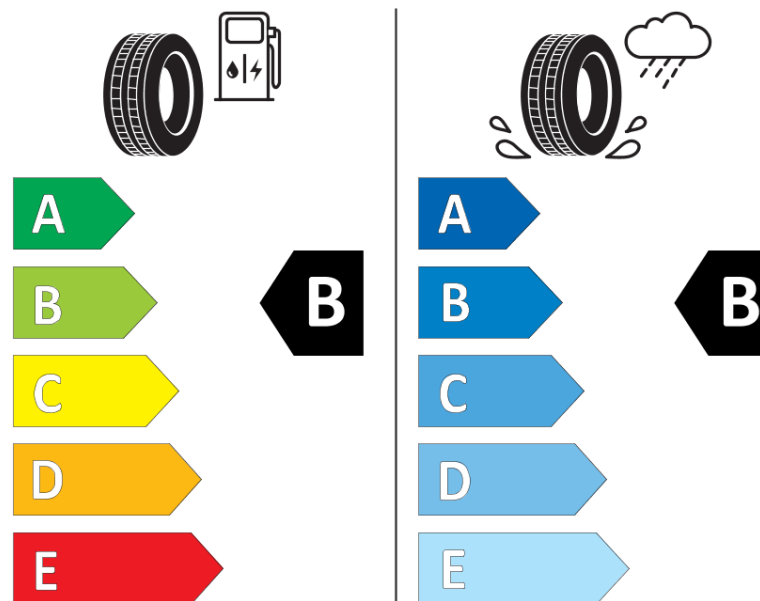

## Informacijski list izdelka

UREDBA (EU) 2020/740

Ime dobavitelja ali blagovna znamka	<b>MICHELIN</b>
Komercialno ime	<b>CROSSCLIMATE 2 SUV</b>
Identifikacijska koda	<b>577087</b>
Dimenzija	<b>235/65R18</b>
Indeks nosilnosti	<b>110</b>
Kategorija hitrosti	<b>V</b>
Razred za izkoristek goriva	<b>B</b>
Razred za oprijem na mokri podlagi	<b>B</b>
Razred za zunanji kotalni hrup	<b>B</b>
Vrednost zunanjega kotalnega hrupa	<b>71 dB</b>
Zimska pnevmatika	<b>Da</b>
Pnevmatika za led	<b>Ne</b>
Datum začetka proizvodnje	<b>51/20</b>
Datum konca proizvodnje	
Oznaka nosilnosti	<b>XL</b>
Dodatne informacije	<b>235/65 R18 110V XL TL CROSSCLIMATE 2 SUV MI</b>

# ENERGY

**MICHELIN**

577087

235/65R18 110 V XL

C1

2020/740