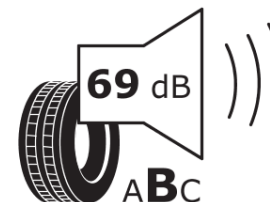

## Informacijski list izdelka

UREDBA (EU) 2020/740

Ime dobavitelja ali blagovna znamka	<b>MICHELIN</b>
Komercialno ime	<b>PRIMACY 4 AO1</b>
Identifikacijska koda	<b>580471</b>
Dimenzija	<b>235/55R18</b>
Indeks nosilnosti	<b>100</b>
Kategorija hitrosti	<b>V</b>
Razred za izkoristek goriva	<b>A</b>
Razred za oprijem na mokri podlagi	<b>B</b>
Razred za zunanji kotalni hrup	<b>B</b>
Vrednost zunanjega kotalnega hrupa	<b>69 dB</b>
Zimska pnevmatika	<b>Ne</b>
Pnevmatika za led	<b>Ne</b>
Datum začetka proizvodnje	<b>04/19</b>
Datum konca proizvodnje	
Oznaka nosilnosti	<b>SL</b>
Dodatne informacije	<b>235/55 R18 100V TL PRIMACY 4 AO1 MI</b>

# ENERG

**MICHELIN**

580471

235/55R18 100 V

C1

2020/740