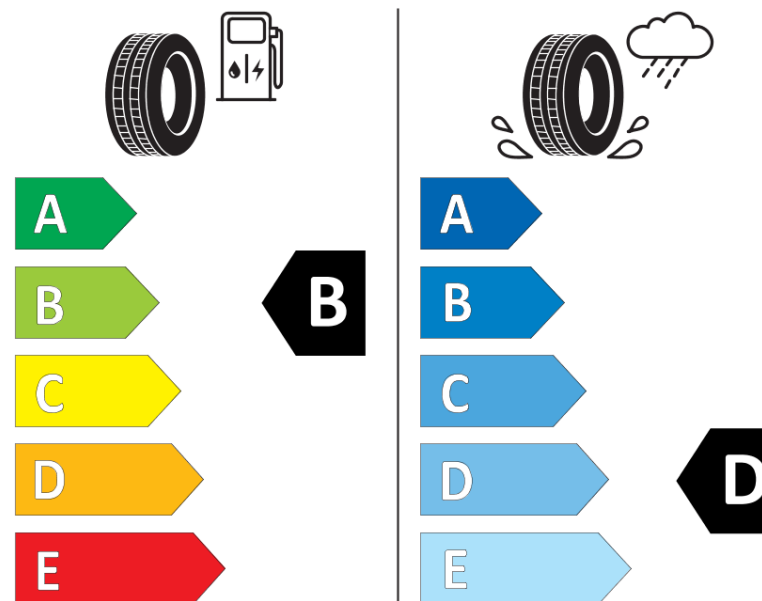

## Informacijski list izdelka

UREDBA (EU) 2020/740

Ime dobavitelja ali blagovna znamka	<b>MICHELIN</b>
Komercialno ime	<b>PILOT ALPIN 5</b>
Identifikacijska koda	<b>585345</b>
Dimenzija	<b>HL305/35R23</b>
Indeks nosilnosti	<b>114</b>
Kategorija hitrosti	<b>V</b>
Razred za izkoristek goriva	<b>B</b>
Razred za oprijem na mokri podlagi	<b>D</b>
Razred za zunanji kotalni hrup	<b>B</b>
Vrednost zunanjega kotalnega hrupa	<b>73 dB</b>
Zimska pnevmatika	<b>Da</b>
Pnevmatika za led	<b>Ne</b>
Datum začetka proizvodnje	<b>48/25</b>
Datum konca proizvodnje	
Oznaka nosilnosti	<b>XL</b>
Dodatne informacije	<b>HL305/35R23 114V XL PILOT ALPIN 5 LR</b>

# ENERG

**MICHELIN**

585345

HL305/35R23 114 V XL

C1

2020/740