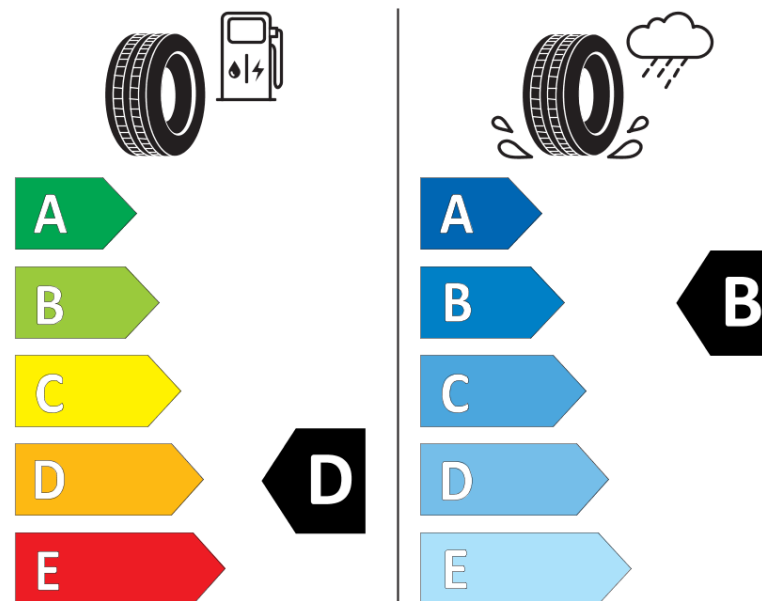

Indeks nosilnosti (dodatni indeks nosilnosti za enojno montažo)

Indeks nosilnosti (dodatni indeks nosilnosti za dvojno montažo)

Kategorija hitrosti (dodatna)

ENERG

MICHELIN

590342

195/60R16C 99/97 T

C2