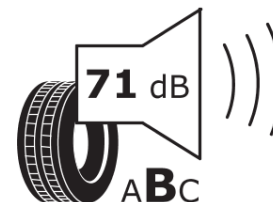

Informacijski list izdelka

UREDBA (EU) 2020/740

| | |
|-------------------------------------|--------------------------------------|
| Ime dobavitelja ali blagovna znamka | MICHELIN |
| Komercialno ime | ALPIN 7 |
| Identifikacijska koda | 595470 |
| Dimenzija | 235/65R17 |
| Indeks nosilnosti | 108 |
| Kategorija hitrosti | H |
| Razred za izkoristek goriva | B |
| Razred za oprijem na mokri podlagi | B |
| Razred za zunanji kotalni hrup | B |
| Vrednost zunanjega kotalnega hrupa | 71 dB |
| Zimska pnevmatika | Da |
| Pnevmatika za led | Ne |
| Datum začetka proizvodnje | 48/22 |
| Datum konca proizvodnje | |
| Oznaka nosilnosti | XL |
| Dodatne informacije | 235/65 R17 108H XL ALPIN 7 MI |

ENERG

MICHELIN

595470

235/65R17 108 H XL

C1

2020/740