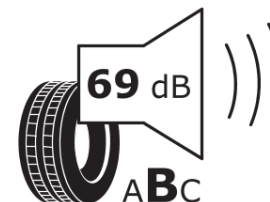

ENERG

MICHELIN

596055

235/60R18 103 W

C1