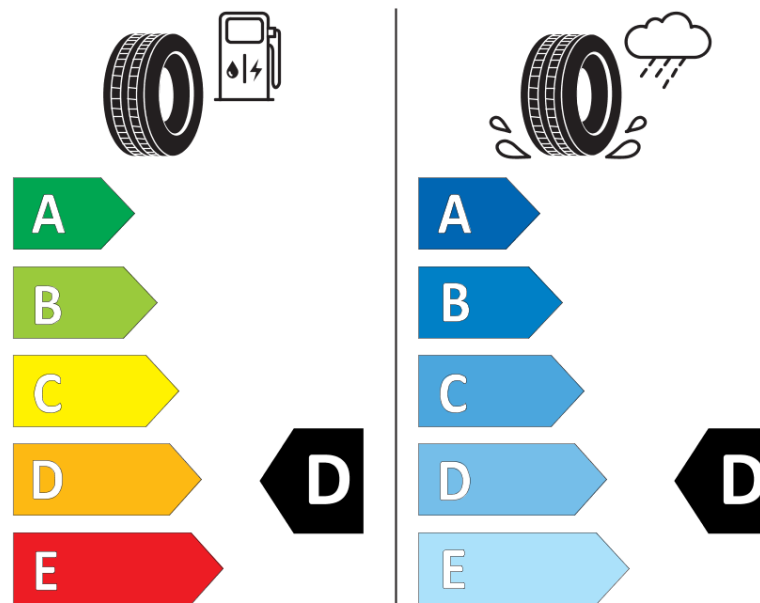

## Informacijski list izdelka

UREDBA (EU) 2020/740

Ime dobavitelja ali blagovna znamka	<b>MICHELIN</b>
Komercialno ime	<b>PILOT SPORT CUP 2</b>
Identifikacijska koda	<b>607114</b>
Dimenzija	<b>275/35ZR19</b>
Indeks nosilnosti	<b>100</b>
Kategorija hitrosti	<b>(Y)</b>
Razred za izkoristek goriva	<b>D</b>
Razred za oprijem na mokri podlagi	<b>D</b>
Razred za zunanji kotalni hrup	<b>B</b>
Vrednost zunanjega kotalnega hrupa	<b>73 dB</b>
Zimska pnevmatika	<b>Ne</b>
Pnevmatika za led	<b>Ne</b>
Datum začetka proizvodnje	<b>43/23</b>
Datum konca proizvodnje	
Oznaka nosilnosti	<b>XL</b>
Dodatne informacije	<b>275/35ZR19 (100Y) XL PILOT SPORT CUP 2 I * MI</b>

# ENERG

**MICHELIN**

607114

275/35R19 (100Y) XL

C1

2020/740