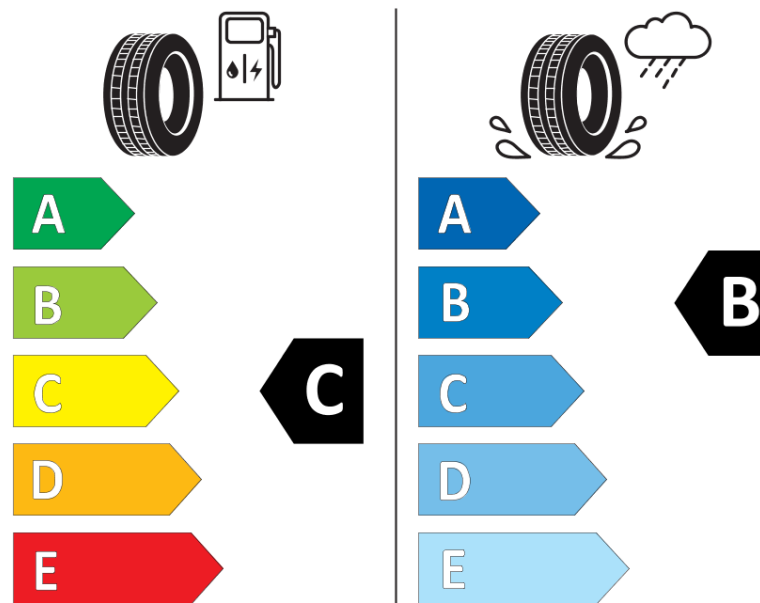

Informacijski list izdelka

UREDBA (EU) 2020/740

Ime dobavitelja ali blagovna znamka	MICHELIN
Komercialno ime	CROSSCLIMATE 2
Identifikacijska koda	608021
Dimenzija	225/45R18
Indeks nosilnosti	95
Kategorija hitrosti	Y
Razred za izkoristek goriva	C
Razred za oprijem na mokri podlagi	B
Razred za zunanji kotalni hrup	B
Vrednost zunanjega kotalnega hrupa	71 dB
Zimska pnevmatika	Da
Pnevmatika za led	Ne
Datum začetka proizvodnje	42/19
Datum konca proizvodnje	
Oznaka nosilnosti	XL
Dodatne informacije	225/45 R18 95Y XL TL CROSSCLIMATE 2 MI

ENERG

MICHELIN

608021

225/45R18 95 Y XL

C1

2020/740