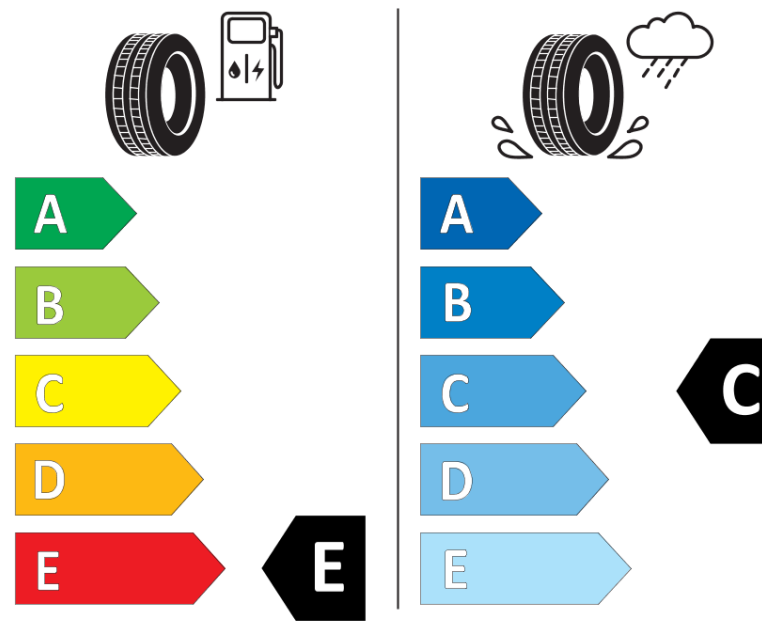

## Informacijski list izdelka

UREDBA (EU) 2020/740

Ime dobavitelja ali blagovna znamka	<b>MICHELIN</b>
Komercialno ime	<b>ALPIN A4</b>
Identifikacijska koda	<b>616402</b>
Dimenzija	<b>175/65R14</b>
Indeks nosilnosti	<b>82</b>
Kategorija hitrosti	<b>T</b>
Razred za izkoristek goriva	<b>E</b>
Razred za oprijem na mokri podlagi	<b>C</b>
Razred za zunanji kotalni hrup	<b>B</b>
Vrednost zunanjega kotalnega hrupa	<b>70 dB</b>
Zimska pnevmatika	<b>Da</b>
Pnevmatika za led	<b>Ne</b>
Datum začetka proizvodnje	<b>23/08</b>
Datum konca proizvodnje	
Oznaka nosilnosti	<b>SL</b>
Dodatne informacije	<b>175/65 R14 82T TL ALPIN A4 GRNX MI</b>

# ENERG

**MICHELIN**

616402

175/65R14 82 T

C1

2020/740