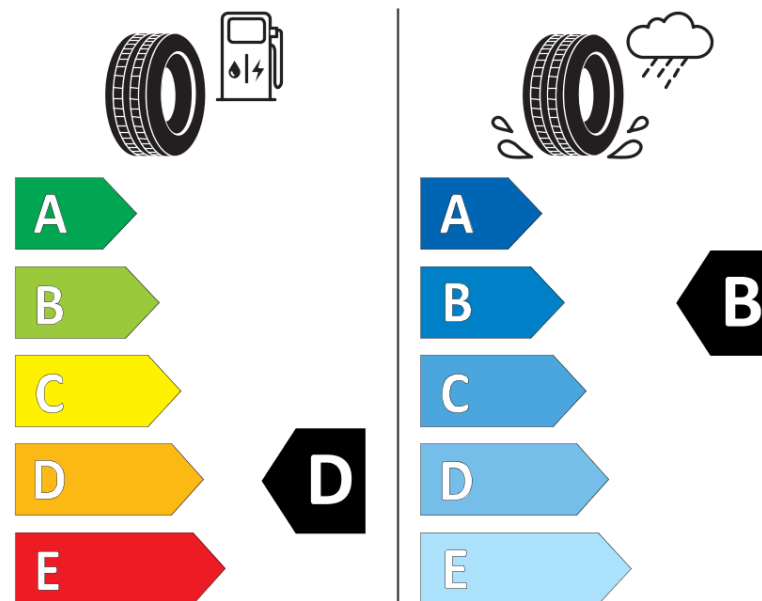

## Informacijski list izdelka

UREDBA (EU) 2020/740

Ime dobavitelja ali blagovna znamka	<b>MICHELIN</b>
Komercialno ime	<b>PILOT ALPIN 5</b>
Identifikacijska koda	<b>629167</b>
Dimenzija	<b>225/40R18</b>
Indeks nosilnosti	<b>92</b>
Kategorija hitrosti	<b>W</b>
Razred za izkoristek goriva	<b>D</b>
Razred za oprijem na mokri podlagi	<b>B</b>
Razred za zunanji kotalni hrup	<b>B</b>
Vrednost zunanjega kotalnega hrupa	<b>70 dB</b>
Zimska pnevmatika	<b>Da</b>
Pnevmatika za led	<b>Ne</b>
Datum začetka proizvodnje	<b>04/17</b>
Datum konca proizvodnje	
Oznaka nosilnosti	<b>XL</b>
Dodatne informacije	<b>225/40 R18 92W XL TL PILOT ALPIN 5 MI</b>

**MICHELIN**

629167

225/40R18 92 W

C1

2020/740