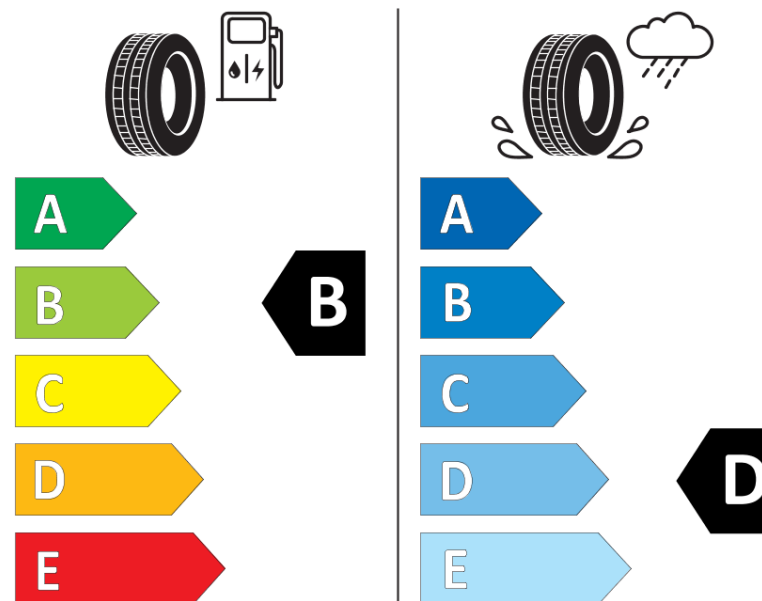

## Informacijski list izdelka

UREDBA (EU) 2020/740

Ime dobavitelja ali blagovna znamka	<b>MICHELIN</b>
Komercialno ime	<b>PILOT SPORT 4 S A LM1</b>
Identifikacijska koda	<b>633784</b>
Dimenzija	<b>295/30ZR21</b>
Indeks nosilnosti	<b>102</b>
Kategorija hitrosti	<b>(Y)</b>
Razred za izkoristek goriva	<b>B</b>
Razred za oprijem na mokri podlagi	<b>D</b>
Razred za zunanji kotalni hrup	<b>B</b>
Vrednost zunanjega kotalnega hrupa	<b>75 dB</b>
Zimska pnevmatika	<b>Ne</b>
Pnevmatika za led	<b>Ne</b>
Datum začetka proizvodnje	<b>37/23</b>
Datum konca proizvodnje	
Oznaka nosilnosti	<b>XL</b>
Dodatne informacije	<b>295/30ZR21 (102Y) XL TL PILOT SPORT 4 S A LM1 MI</b>

# ENERG

**MICHELIN**

633784

295/30ZR21 (102Y) XL

C1

2020/740