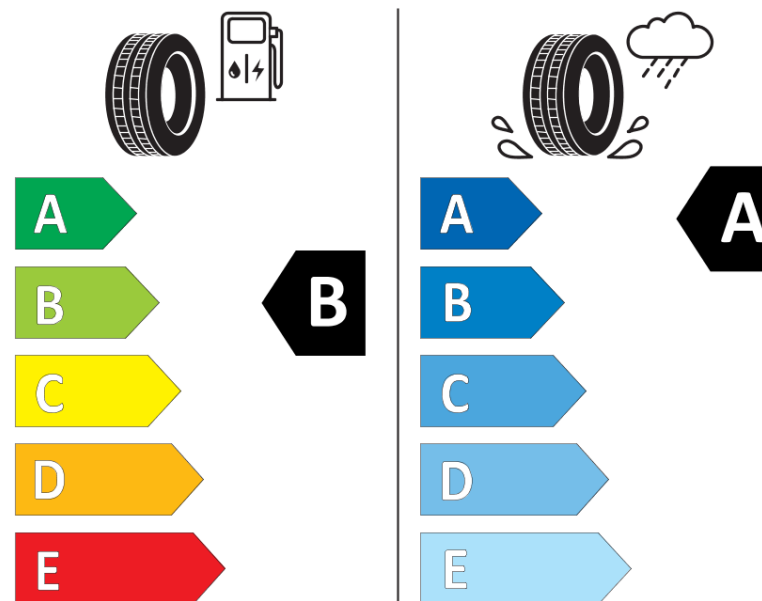

Informacijski list izdelka

UREDBA (EU) 2020/740

Ime dobavitelja ali blagovna znamka	MICHELIN
Komercialno ime	PRIMACY 5
Identifikacijska koda	640720
Dimenzija	235/40R18
Indeks nosilnosti	95
Kategorija hitrosti	Y
Razred za izkoristek goriva	B
Razred za oprijem na mokri podlagi	A
Razred za zunanji kotalni hrup	B
Vrednost zunanjega kotalnega hrupa	70 dB
Zimska pnevmatika	Ne
Pnevmatika za led	Ne
Datum začetka proizvodnje	39/24
Datum konca proizvodnje	
Oznaka nosilnosti	XL
Dodatne informacije	235/40R18 95Y XL PRIMACY 5 MI

ENERG

MICHELIN

640720

235/40R18 95 Y XL

C1

2020/740