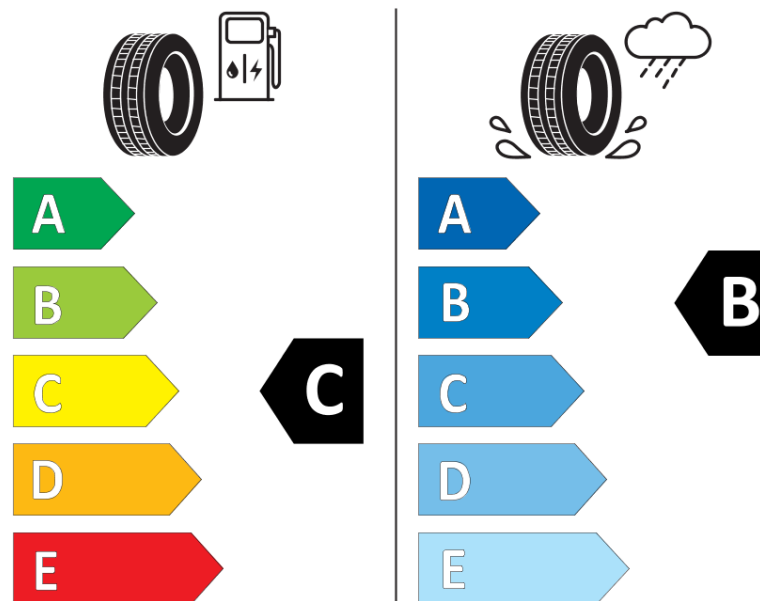

Informacijski list izdelka

UREDBA (EU) 2020/740

Ime dobavitelja ali blagovna znamka	MICHELIN
Komercialno ime	CROSSCLIMATE 3
Identifikacijska koda	642725
Dimenzija	225/45R18
Indeks nosilnosti	95
Kategorija hitrosti	Y
Razred za izkoristek goriva	C
Razred za oprijem na mokri podlagi	B
Razred za zunanji kotalni hrup	B
Vrednost zunanjega kotalnega hrupa	72 dB
Zimska pnevmatika	Da
Pnevmatika za led	Ne
Datum začetka proizvodnje	47/23
Datum konca proizvodnje	
Oznaka nosilnosti	XL
Dodatne informacije	225/45 R18 95Y XL TL CROSSCLIMATE 3 MI

ENERG

MICHELIN

642725

225/45R18 95 Y XL

C1

2020/740