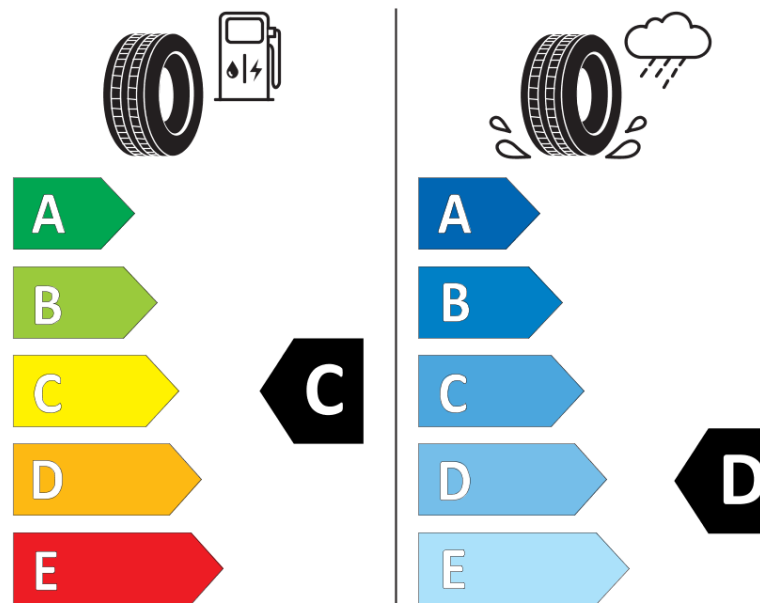

Informacijski list izdelka

UREDBA (EU) 2020/740

Ime dobavitelja ali blagovna znamka	MICHELIN
Komercialno ime	LATITUDE SPORT
Identifikacijska koda	649076
Dimenzija	275/45R21
Indeks nosilnosti	110
Kategorija hitrosti	Y
Razred za izkoristek goriva	C
Razred za oprijem na mokri podlagi	D
Razred za zunanji kotalni hrup	B
Vrednost zunanjega kotalnega hrupa	73 dB
Zimska pnevmatika	Ne
Pnevmatika za led	Ne
Datum začetka proizvodnje	14/11
Datum konca proizvodnje	
Oznaka nosilnosti	XL
Dodatne informacije	275/45 R21 110Y EXTRA LOAD TL LATITUDE SPORT MI

ENERG

MICHELIN

649076

275/45R21 110 Y

C1

2020/740