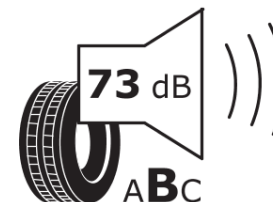

A

B

C

D

E

D

A

B

C

D

E

A