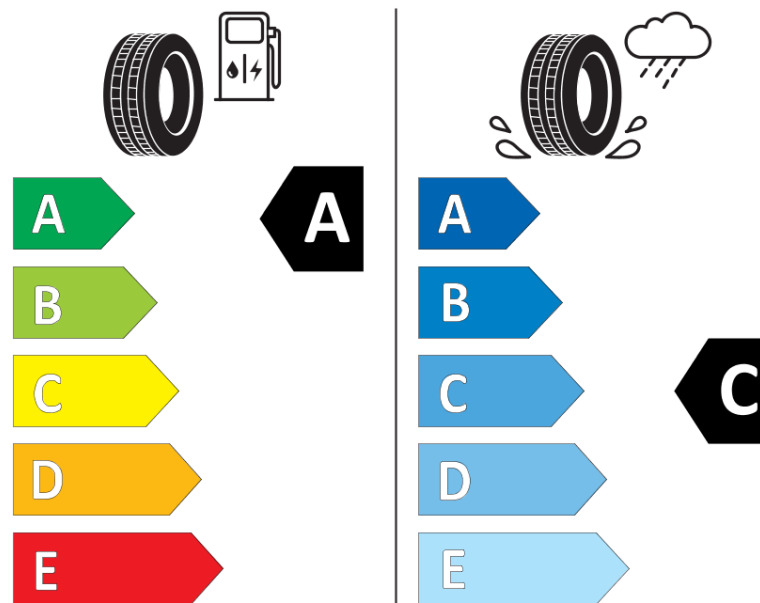

Informacijski list izdelka

UREDBA (EU) 2020/740

Ime dobavitelja ali blagovna znamka	MICHELIN
Komercialno ime	PRIMACY ALL SEASON A LR
Identifikacijska koda	658039
Dimenzija	285/45R22
Indeks nosilnosti	114
Kategorija hitrosti	Y
Razred za izkoristek goriva	A
Razred za oprijem na mokri podlagi	C
Razred za zunanji kotalni hrup	A
Vrednost zunanjega kotalnega hrupa	72 dB
Zimska pnevmatika	Ne
Pnevmatika za led	Ne
Datum začetka proizvodnje	39/21
Datum konca proizvodnje	01/26
Oznaka nosilnosti	XL
Dodatne informacije	285/45R22 114Y XL PRIMACY ALL SEASON ACOUSTIC LR MI

ENERG

MICHELIN

658039

285/45R22 114 Y XL

C1

2020/740