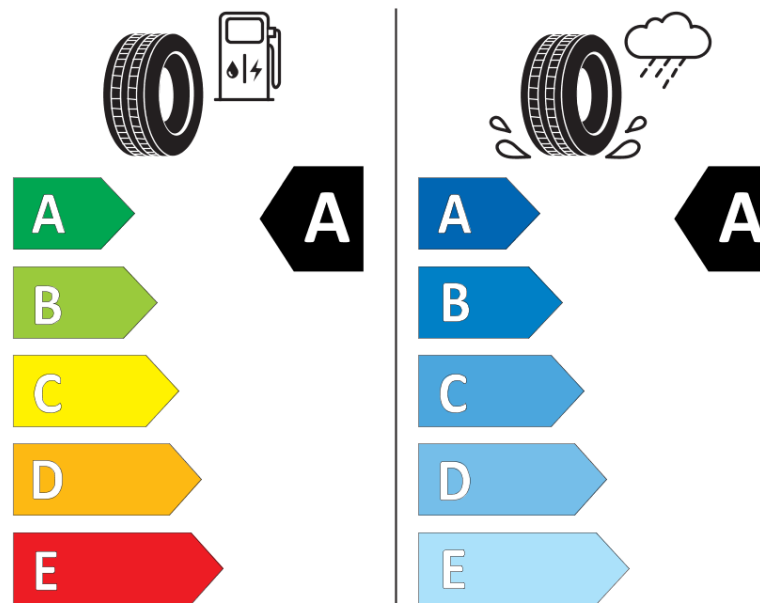

## Informacijski list izdelka

UREDBA (EU) 2020/740

Ime dobavitelja ali blagovna znamka	<b>MICHELIN</b>
Komercialno ime	<b>PRIMACY 4 *</b>
Identifikacijska koda	<b>662780</b>
Dimenzija	<b>225/45R17</b>
Indeks nosilnosti	<b>94</b>
Kategorija hitrosti	<b>Y</b>
Razred za izkoristek goriva	<b>A</b>
Razred za oprijem na mokri podlagi	<b>A</b>
Razred za zunanji kotalni hrup	<b>A</b>
Vrednost zunanjega kotalnega hrupa	<b>68 dB</b>
Zimska pnevmatika	<b>Ne</b>
Pnevmatika za led	<b>Ne</b>
Datum začetka proizvodnje	<b>35/16</b>
Datum konca proizvodnje	
Oznaka nosilnosti	<b>XL</b>
Dodatne informacije	<b>225/45 R17 94Y XL TL PRIMACY 4 * MI</b>

# ENERGY

**MICHELIN**

662780

225/45R17 94 Y

C1

2020/740