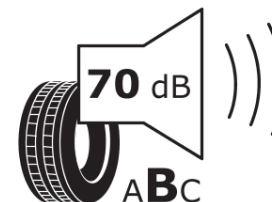

ENERG

MICHELIN

666886

235/50R19 99 W

C1