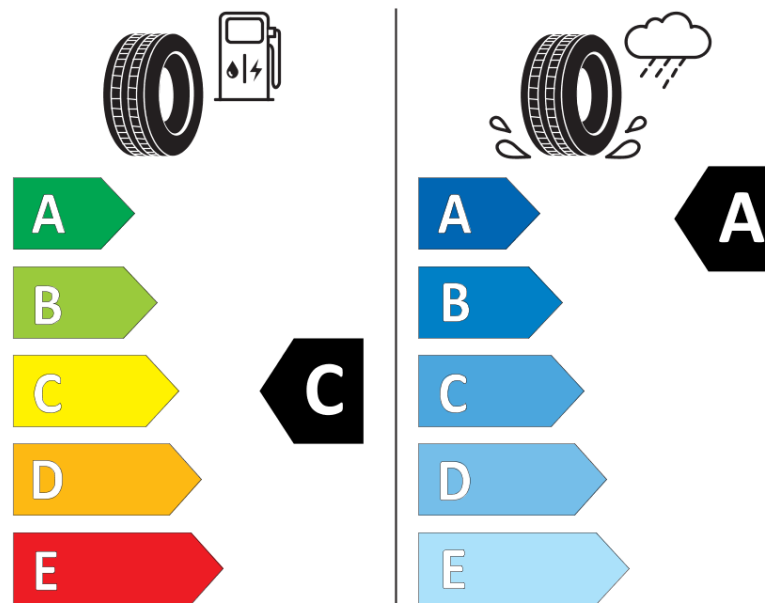

Informacijski list izdelka

UREDBA (EU) 2020/740

Ime dobavitelja ali blagovna znamka	MICHELIN
Komercialno ime	LATITUDE SPORT 3 MO
Identifikacijska koda	666886
Dimenzija	235/50R19
Indeks nosilnosti	99
Kategorija hitrosti	W
Razred za izkoristek goriva	C
Razred za oprijem na mokri podlagi	A
Razred za zunanji kotalni hrup	B
Vrednost zunanjega kotalnega hrupa	70 dB
Zimska pnevmatika	Ne
Pnevmatika za led	Ne
Datum začetka proizvodnje	39/15
Datum konca proizvodnje	
Oznaka nosilnosti	SL
Dodatne informacije	235/50 R19 99W TL LATITUDE SPORT 3 MO GRNX MI

ENERG

MICHELIN

666886

235/50R19 99 W

C1