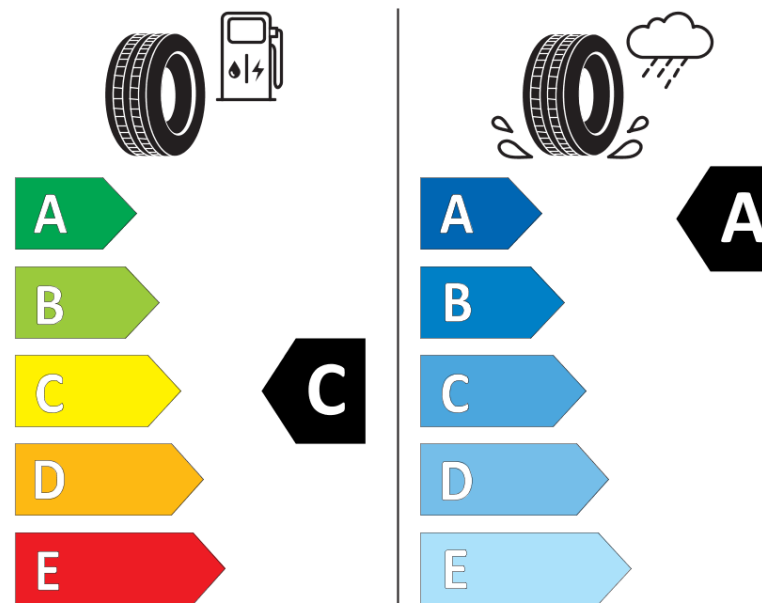

Informacijski list izdelka

UREDBA (EU) 2020/740

Ime dobavitelja ali blagovna znamka	MICHELIN
Komercialno ime	CROSSCLIMATE CAMPING
Identifikacijska koda	674056
Dimenzija	225/70R15CP
Indeks nosilnosti	112
Indeks nosilnosti za dvojno montažo	110

Kategorija hitrosti	R
Razred za izkoristek goriva	C
Razred za oprijem na mokri podlagi	A
Razred za zunanji kotalni hrup	A
Vrednost zunanjega kotalnega hrupa	72 dB
Zimska pnevmatika	Da
Datum začetka proizvodnje	08/22
Datum konca proizvodnje	
Dodatne informacije	225/70 R15CP 112/110R TL CROSSCLIMATE CAMPING MI

Indeks nosilnosti (dodatni indeks nosilnosti za enojno montažo)

Indeks nosilnosti (dodatni indeks nosilnosti za dvojno montažo)

Kategorija hitrosti (dodatna)

ENERG

MICHELIN

674056

225/70R15CP 112/110 R

C2