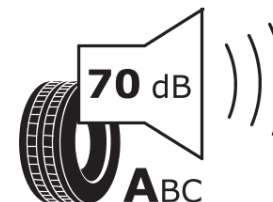

ENERG

MICHELIN

676048

195/70R15C 104/102 R

C2