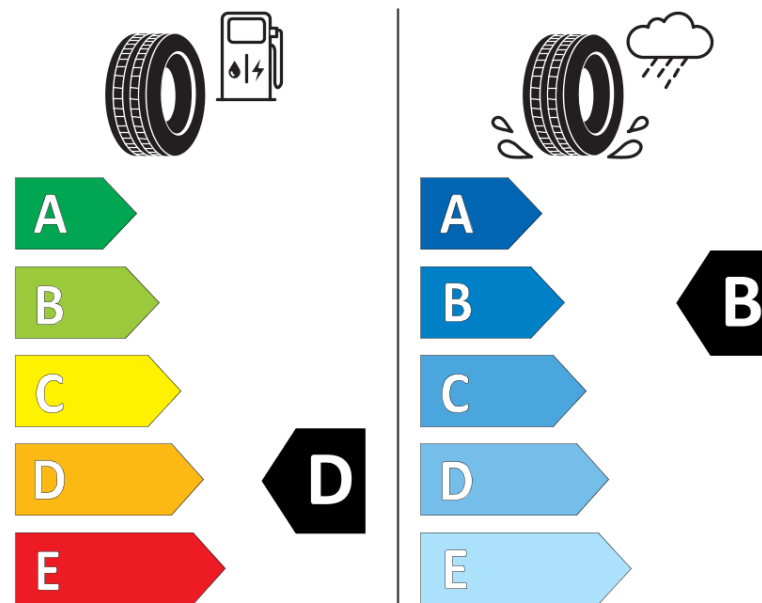

Informacijski list izdelka

UREDBA (EU) 2020/740

Ime dobavitelja ali blagovna znamka	MICHELIN
Komercialno ime	AGILIS ALPIN
Identifikacijska koda	676048
Dimenzija	195/70R15C
Indeks nosilnosti	104
Indeks nosilnosti za dvojno montažo	102

Kategorija hitrosti	R
Razred za izkoristek goriva	D
Razred za oprijem na mokri podlagi	B
Razred za zunanji kotalni hrup	A
Vrednost zunanjega kotalnega hrupa	70 dB
Zimska pnevmatika	Da
Datum začetka proizvodnje	23/09
Datum konca proizvodnje	
Dodatne informacije	195/70 R 15C 104/102R PS=98T TL AGILIS ALPIN MI

Indeks nosilnosti (dodatni indeks nosilnosti za enojno montažo) **98**

Indeks nosilnosti (dodatni indeks nosilnosti za dvojno montažo)

Kategorija hitrosti (dodatna) **T**

ENERG

MICHELIN

676048

195/70R15C 104/102 R

C2