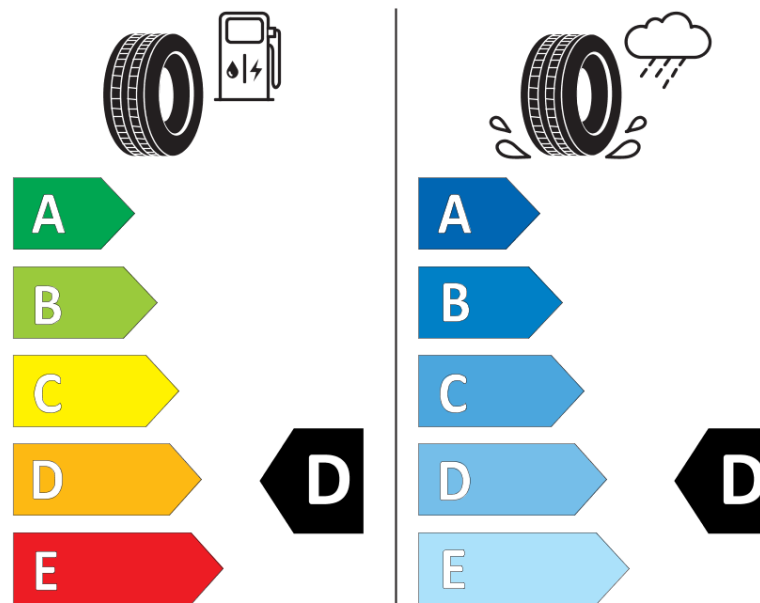

Informacijski list izdelka

UREDBA (EU) 2020/740

Ime dobavitelja ali blagovna znamka	MICHELIN
Komercialno ime	PILOT SPORT CUP 2
Identifikacijska koda	678463
Dimenzija	245/35ZR20
Indeks nosilnosti	95
Kategorija hitrosti	(Y)
Razred za izkoristek goriva	D
Razred za oprijem na mokri podlagi	D
Razred za zunanji kotalni hrup	B
Vrednost zunanjega kotalnega hrupa	70 dB
Zimska pnevmatika	Ne
Pnevmatika za led	Ne
Datum začetka proizvodnje	35/24
Datum konca proizvodnje	
Oznaka nosilnosti	XL
Dodatne informacije	245/35 ZR20 (95Y) XL TL PILOT SPORT CUP 2 K3 MI

ENERGY

MICHELIN

678463

245/35R20 (95Y) XL

C1

2020/740