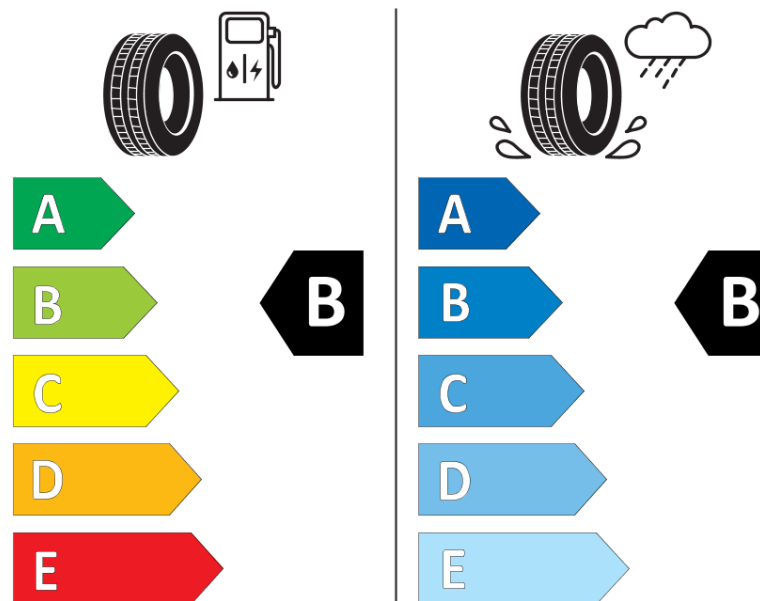

Informacijski list izdelka

UREDBA (EU) 2020/740

Ime dobavitelja ali blagovna znamka	MICHELIN
Komercialno ime	CROSSCLIMATE 3
Identifikacijska koda	680263
Dimenzija	245/45R20
Indeks nosilnosti	99
Kategorija hitrosti	V
Razred za izkoristek goriva	B
Razred za oprijem na mokri podlagi	B
Razred za zunanji kotalni hrup	B
Vrednost zunanjega kotalnega hrupa	72 dB
Zimska pnevmatika	Da
Pnevmatika za led	Ne
Datum začetka proizvodnje	47/23
Datum konca proizvodnje	
Oznaka nosilnosti	SL
Dodatne informacije	245/45 R20 99V TL CROSSCLIMATE 3 MI

ENERG

MICHELIN

680263

245/45R20 99 V

C1