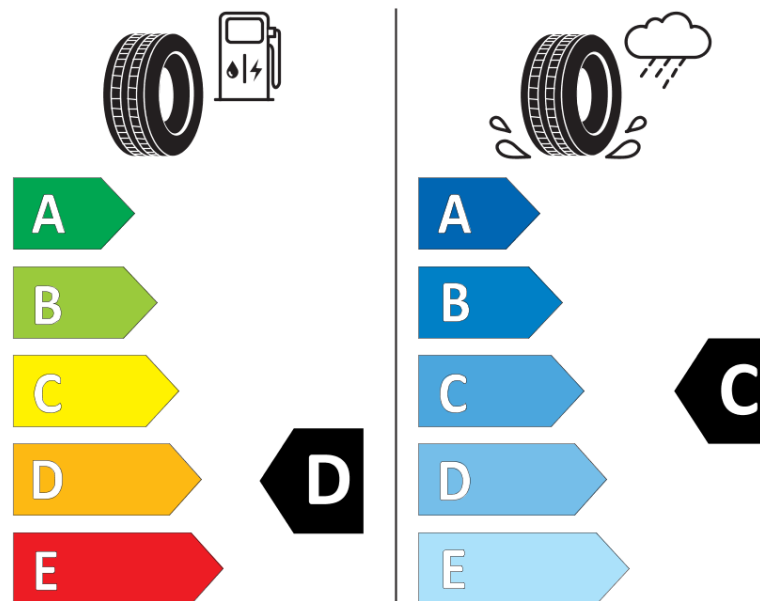

Informacijski list izdelka

UREDBA (EU) 2020/740

Ime dobavitelja ali blagovna znamka	MICHELIN
Komercialno ime	PILOT SPORT CUP 2 NO
Identifikacijska koda	693428
Dimenzija	265/35ZR20
Indeks nosilnosti	95
Kategorija hitrosti	(Y)
Razred za izkoristek goriva	D
Razred za oprijem na mokri podlagi	C
Razred za zunanji kotalni hrup	B
Vrednost zunanjega kotalnega hrupa	71 dB
Zimska pnevmatika	Ne
Pnevmatika za led	Ne
Datum začetka proizvodnje	04/11
Datum konca proizvodnje	
Oznaka nosilnosti	SL
Dodatne informacije	265/35 ZR20 (95Y) TL PILOT SPORT CUP 2 NO MI

ENERG

MICHELIN

693428

265/35ZR20 (95Y)

C1