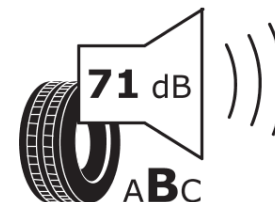

## Informacijski list izdelka

UREDBA (EU) 2020/740

Ime dobavitelja ali blagovna znamka	<b>MICHELIN</b>
Komercialno ime	<b>ALPIN 5 G1</b>
Identifikacijska koda	<b>699531</b>
Dimenzija	<b>215/55R17</b>
Indeks nosilnosti	<b>94</b>
Kategorija hitrosti	<b>H</b>
Razred za izkoristek goriva	<b>D</b>
Razred za oprijem na mokri podlagi	<b>B</b>
Razred za zunanji kotalni hrup	<b>B</b>
Vrednost zunanjega kotalnega hrupa	<b>71 dB</b>
Zimska pnevmatika	<b>Da</b>
Pnevmatika za led	<b>Ne</b>
Datum začetka proizvodnje	<b>18/15</b>
Datum konca proizvodnje	
Oznaka nosilnosti	<b>SL</b>
Dodatne informacije	<b>215/55 R17 94H TL ALPIN 5 SELFSEAL G1 MI</b>

# ENERG

**MICHELIN**

699531

215/55R17 94 H

C1

2020/740