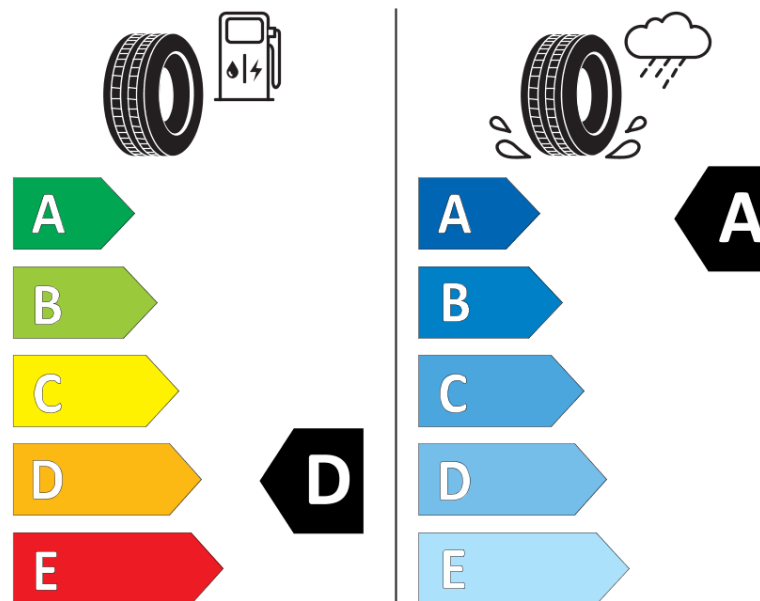

## Informacijski list izdelka

UREDBA (EU) 2020/740

Ime dobavitelja ali blagovna znamka	<b>MICHELIN</b>
Komercialno ime	<b>PILOT SUPER SPORT</b>
Identifikacijska koda	<b>712468</b>
Dimenzija	<b>345/30ZR19</b>
Indeks nosilnosti	<b>109</b>
Kategorija hitrosti	<b>(Y)</b>
Razred za izkoristek goriva	<b>D</b>
Razred za oprijem na mokri podlagi	<b>A</b>
Razred za zunanji kotalni hrup	<b>B</b>
Vrednost zunanjega kotalnega hrupa	<b>73 dB</b>
Zimska pnevmatika	<b>Ne</b>
Pnevmatika za led	<b>Ne</b>
Datum začetka proizvodnje	<b>21/10</b>
Datum konca proizvodnje	
Oznaka nosilnosti	<b>XL</b>
Dodatne informacije	<b>345/30 ZR19 (109Y) EXTRA LOAD TL PILOT SUPER SPORT MI</b>

# ENERG

**MICHELIN**

712468

345/30ZR19 (109Y) XL

C1

2020/740