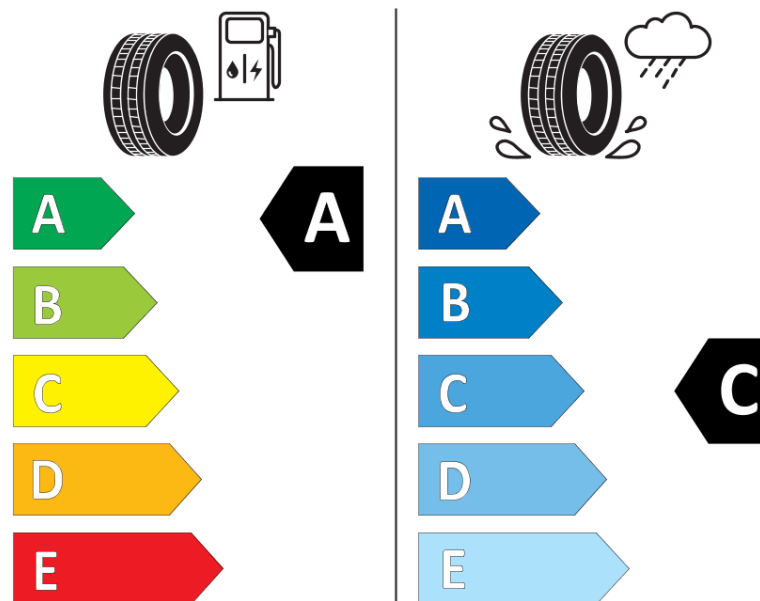

Informacijski list izdelka

UREDBA (EU) 2020/740

| | |
|-------------------------------------|---|
| Ime dobavitelja ali blagovna znamka | MICHELIN |
| Komercialno ime | LATITUDE TOUR HP JLRDT |
| Identifikacijska koda | 713178 |
| Dimenzija | 235/60R18 |
| Indeks nosilnosti | 107 |
| Kategorija hitrosti | V |
| Razred za izkoristek goriva | A |
| Razred za oprijem na mokri podlagi | C |
| Razred za zunanji kotalni hrup | A |
| Vrednost zunanjega kotalnega hrupa | 69 dB |
| Zimska pnevmatika | Ne |
| Pnevmatika za led | Ne |
| Datum začetka proizvodnje | 08/18 |
| Datum konca proizvodnje | |
| Oznaka nosilnosti | XL |
| Dodatne informacije | 235/60R18 107V XL TL LATITUDE TOUR HP JLRDT MI |

ENERG

MICHELIN

713178

235/60R18 107 V

C1

2020/740