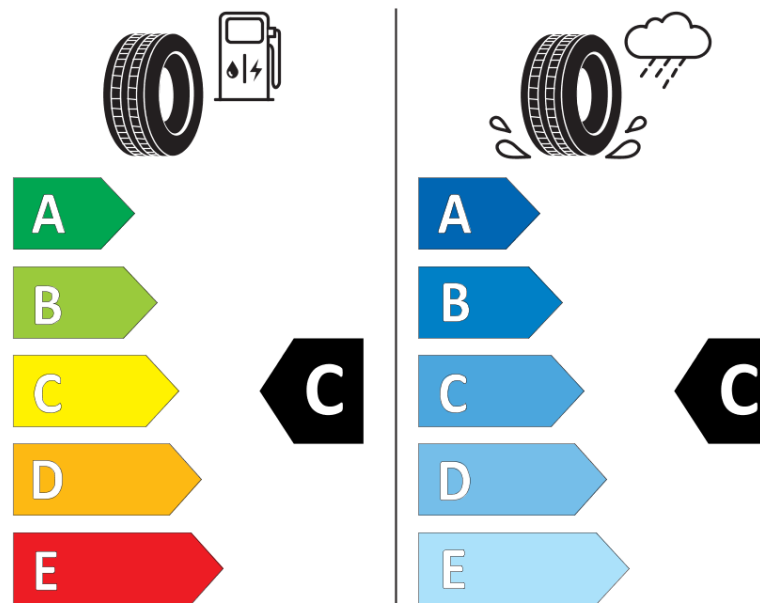

Informacijski list izdelka

UREDBA (EU) 2020/740

Ime dobavitelja ali blagovna znamka	MICHELIN
Komercialno ime	LATITUDE ALPIN LA2
Identifikacijska koda	718148
Dimenzija	255/50R20
Indeks nosilnosti	109
Kategorija hitrosti	V
Razred za izkoristek goriva	C
Razred za oprijem na mokri podlagi	C
Razred za zunanji kotalni hrup	B
Vrednost zunanjega kotalnega hrupa	72 dB
Zimska pnevmatika	Da
Pnevmatika za led	Ne
Datum začetka proizvodnje	38/11
Datum konca proizvodnje	
Oznaka nosilnosti	XL
Dodatne informacije	255/50 R20 109V XL TL LATITUDE ALPIN LA2 GRNX MI

ENERG

MICHELIN

718148

255/50R20 109 V

C1