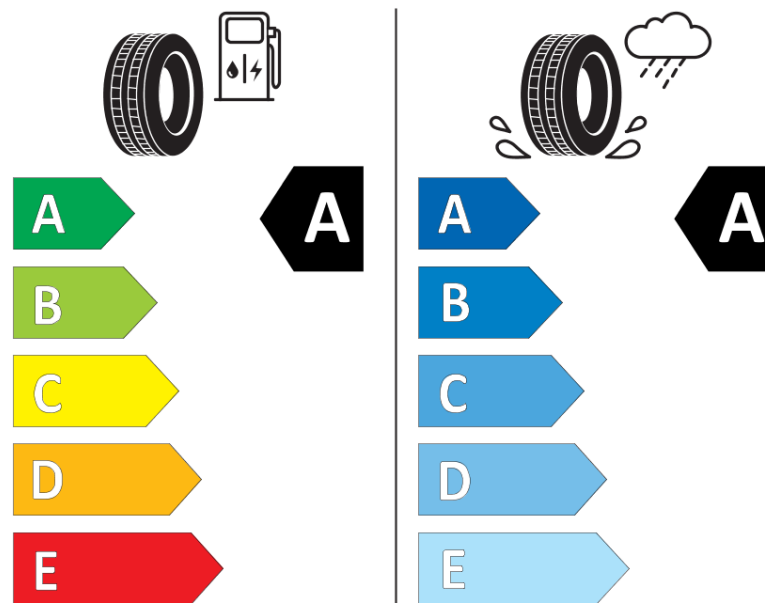

Informacijski list izdelka

UREDBA (EU) 2020/740

Ime dobavitelja ali blagovna znamka	MICHELIN
Komercialno ime	PRIMACY 5 ENERGY
Identifikacijska koda	721288
Dimenzija	215/55R17
Indeks nosilnosti	98
Kategorija hitrosti	W
Razred za izkoristek goriva	A
Razred za oprijem na mokri podlagi	A
Razred za zunanji kotalni hrup	A
Vrednost zunanjega kotalnega hrupa	69 dB
Zimska pnevmatika	Ne
Pnevmatika za led	Ne
Datum začetka proizvodnje	35/24
Datum konca proizvodnje	
Oznaka nosilnosti	XL
Dodatne informacije	215/55R17 98W XL PRIMACY 5 ENERGY MI

ENERGY

MICHELIN

721288

215/55R17 98 W XL

C1

2020/740