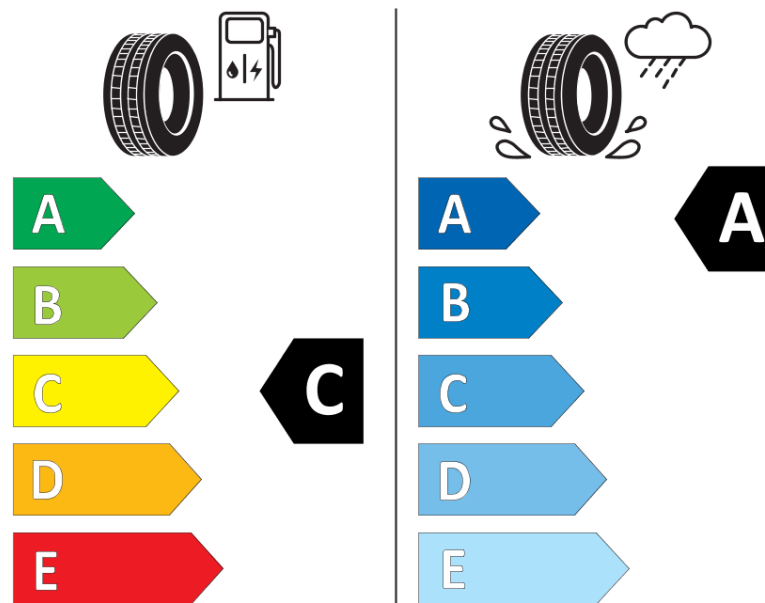

Informacijski list izdelka

UREDBA (EU) 2020/740

Ime dobavitelja ali blagovna znamka	MICHELIN
Komercialno ime	PILOT SPORT 4 S
Identifikacijska koda	724806
Dimenzija	355/25ZR21
Indeks nosilnosti	107
Kategorija hitrosti	(Y)
Razred za izkoristek goriva	C
Razred za oprijem na mokri podlagi	A
Razred za zunanji kotalni hrup	B
Vrednost zunanjega kotalnega hrupa	75 dB
Zimska pnevmatika	Ne
Pnevmatika za led	Ne
Datum začetka proizvodnje	17/18
Datum konca proizvodnje	
Oznaka nosilnosti	XL
Dodatne informacije	355/25 ZR21 (107Y) XL TL PILOT SPORT 4 S MI

ENERG

MICHELIN

724806

355/25ZR21 (107Y) XL

C1