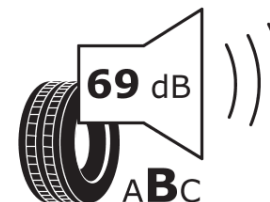

Informacijski list izdelka

UREDBA (EU) 2020/740

Ime dobavitelja ali blagovna znamka	MICHELIN
Komercialno ime	PRIMACY 4+
Identifikacijska koda	729565
Dimenzija	225/45R17
Indeks nosilnosti	91
Kategorija hitrosti	V
Razred za izkoristek goriva	C
Razred za oprijem na mokri podlagi	A
Razred za zunanji kotalni hrup	B
Vrednost zunanjega kotalnega hrupa	69 dB
Zimska pnevmatika	Ne
Pnevmatika za led	Ne
Datum začetka proizvodnje	28/19
Datum konca proizvodnje	
Oznaka nosilnosti	SL
Dodatne informacije	225/45R17 91V TL PRIMACY 4+ MI

ENERG

MICHELIN

729565

225/45R17 91 V

C1

2020/740