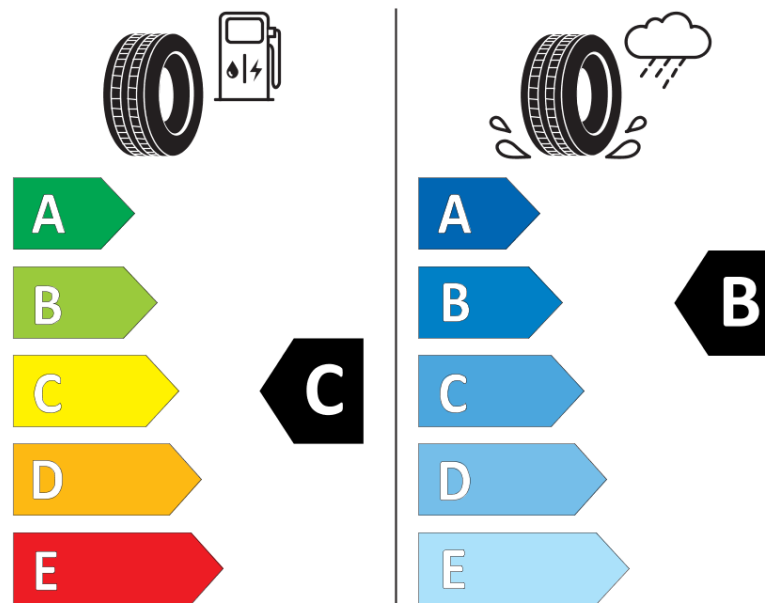

Informacijski list izdelka

UREDBA (EU) 2020/740

Ime dobavitelja ali blagovna znamka	MICHELIN
Komercialno ime	ALPIN 6
Identifikacijska koda	730782
Dimenzija	205/55R16
Indeks nosilnosti	94
Kategorija hitrosti	H
Razred za izkoristek goriva	C
Razred za oprijem na mokri podlagi	B
Razred za zunanji kotalni hrup	A
Vrednost zunanjega kotalnega hrupa	69 dB
Zimska pnevmatika	Da
Pnevmatika za led	Ne
Datum začetka proizvodnje	11/17
Datum konca proizvodnje	
Oznaka nosilnosti	XL
Dodatne informacije	205/55 R16 94H XL TL ALPIN 6 MI

ENERG

MICHELIN

730782

205/55R16 94 H

C1