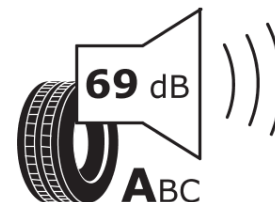

ENERG

MICHELIN

730782

205/55R16 94 H

C1