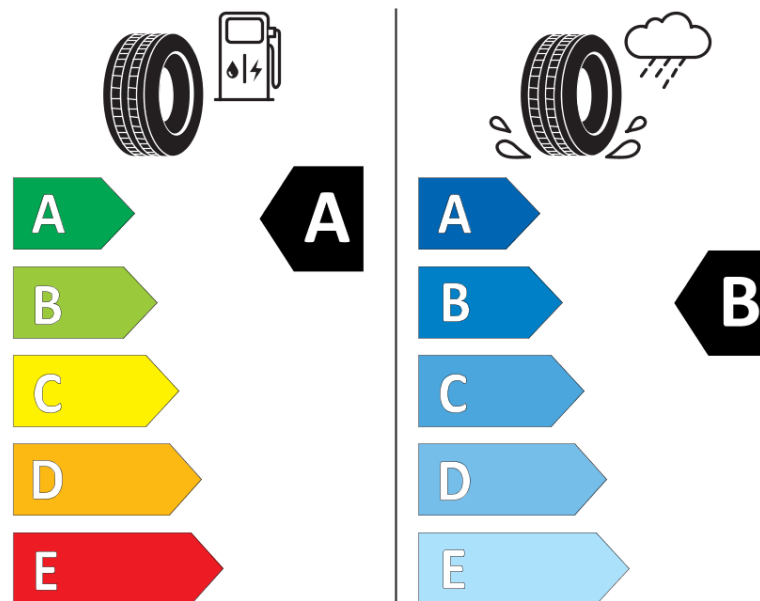

Informacijski list izdelka

UREDBA (EU) 2020/740

Ime dobavitelja ali blagovna znamka	MICHELIN
Komercialno ime	E PRIMACY
Identifikacijska koda	740934
Dimenzija	225/45R17
Indeks nosilnosti	94
Kategorija hitrosti	W
Razred za izkoristek goriva	A
Razred za oprijem na mokri podlagi	B
Razred za zunanji kotalni hrup	B
Vrednost zunanjega kotalnega hrupa	70 dB
Zimska pnevmatika	Ne
Pnevmatika za led	Ne
Datum začetka proizvodnje	48/19
Datum konca proizvodnje	
Oznaka nosilnosti	XL
Dodatne informacije	225/45 R17 94W XL TL E PRIMACY MI

ENERG

MICHELIN

740934

225/45R17 94 W

C1

2020/740