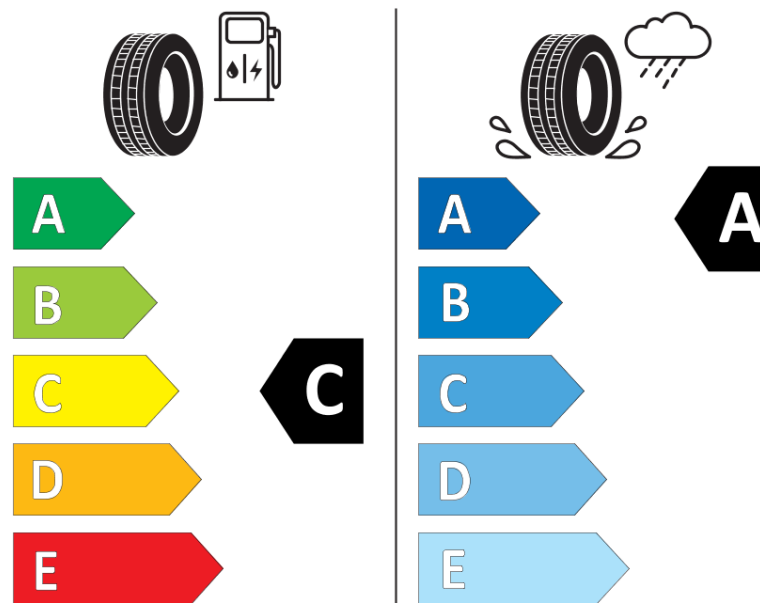

## Informacijski list izdelka

UREDBA (EU) 2020/740

Ime dobavitelja ali blagovna znamka	<b>MICHELIN</b>
Komercialno ime	<b>PRIMACY 4</b>
Identifikacijska koda	<b>741479</b>
Dimenzija	<b>185/65R15</b>
Indeks nosilnosti	<b>88</b>
Kategorija hitrosti	<b>H</b>
Razred za izkoristek goriva	<b>C</b>
Razred za oprijem na mokri podlagi	<b>A</b>
Razred za zunanji kotalni hrup	<b>B</b>
Vrednost zunanjega kotalnega hrupa	<b>68 dB</b>
Zimska pnevmatika	<b>Ne</b>
Pnevmatika za led	<b>Ne</b>
Datum začetka proizvodnje	<b>12/17</b>
Datum konca proizvodnje	
Oznaka nosilnosti	<b>SL</b>
Dodatne informacije	<b>185/65 R15 88H TL PRIMACY 4 MI</b>

# ENERG

**MICHELIN**

741479

185/65R15 88 H

C1

2020/740