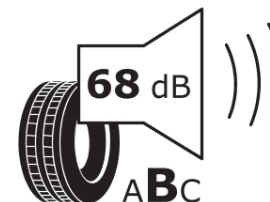

# ENERG

**MICHELIN**

741479

185/65R15 88 H

C1

2020/740