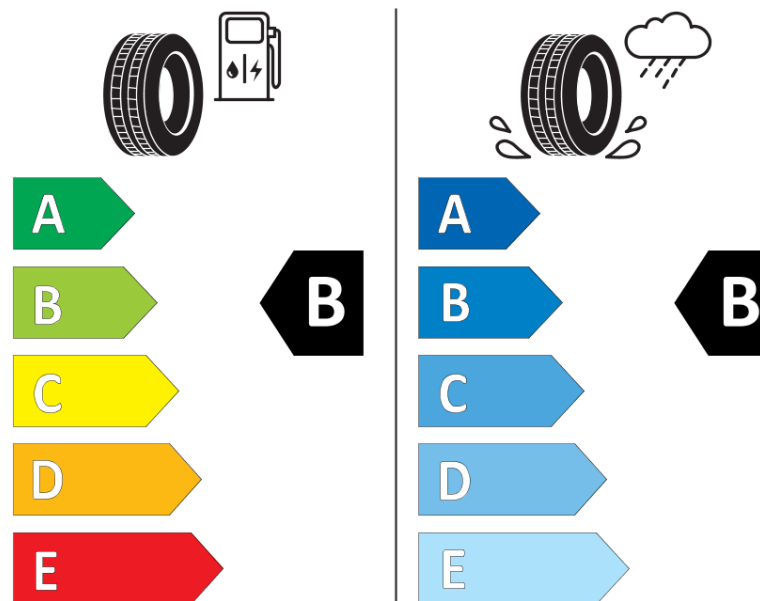

Informacijski list izdelka

UREDBA (EU) 2020/740

Ime dobavitelja ali blagovna znamka	MICHELIN
Komercialno ime	CROSSCLIMATE 3
Identifikacijska koda	743440
Dimenzija	235/50R20
Indeks nosilnosti	104
Kategorija hitrosti	W
Razred za izkoristek goriva	B
Razred za oprijem na mokri podlagi	B
Razred za zunanji kotalni hrup	B
Vrednost zunanjega kotalnega hrupa	72 dB
Zimska pnevmatika	Da
Pnevmatika za led	Ne
Datum začetka proizvodnje	48/24
Datum konca proizvodnje	
Oznaka nosilnosti	XL
Dodatne informacije	235/50 R20 104W XL TL CROSSCLIMATE 3 MI

ENERG

MICHELIN

743440

235/50R20 104 W XL

C1

2020/740