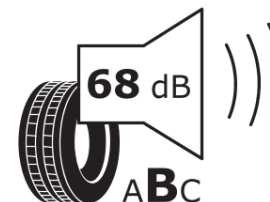

ENERG

MICHELIN

750316

155/70R19 84 Q

C1