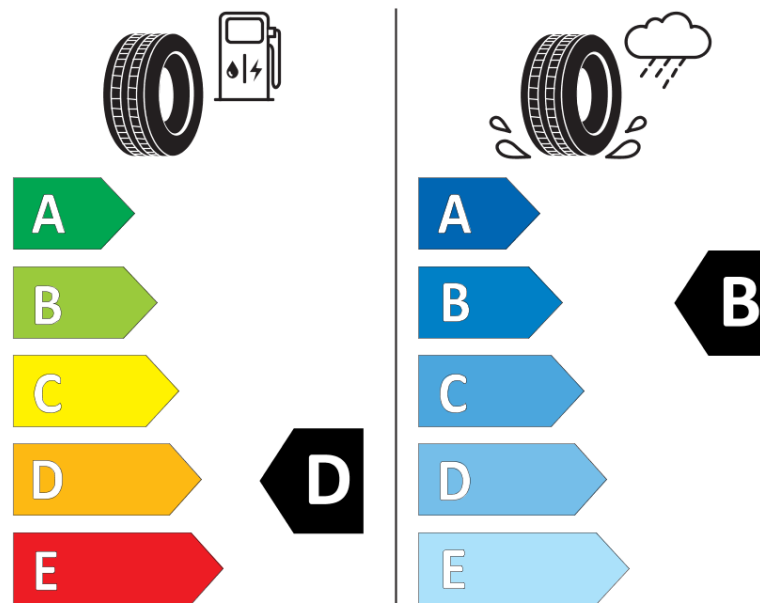

Informacijski list izdelka

UREDBA (EU) 2020/740

Ime dobavitelja ali blagovna znamka	MICHELIN
Komercialno ime	PILOT SPORT PS2 MO
Identifikacijska koda	751472
Dimenzija	275/45R20
Indeks nosilnosti	110
Kategorija hitrosti	Y
Razred za izkoristek goriva	D
Razred za oprijem na mokri podlagi	B
Razred za zunanji kotalni hrup	B
Vrednost zunanjega kotalnega hrupa	72 dB
Zimska pnevmatika	Ne
Pnevmatika za led	Ne
Datum začetka proizvodnje	36/04
Datum konca proizvodnje	
Oznaka nosilnosti	XL
Dodatne informacije	275/45 R20 110Y EXTRA LOAD TL PILOT SPORT PS2 MO MI

ENERG

MICHELIN

751472

275/45R20 110 Y XL

C1

2020/740