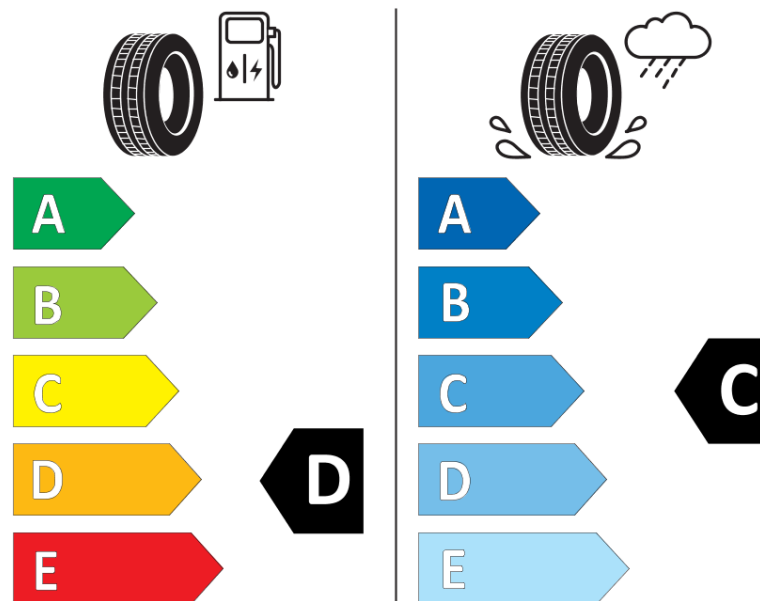

Informacijski list izdelka

UREDBA (EU) 2020/740

Ime dobavitelja ali blagovna znamka	MICHELIN
Komercialno ime	ALPIN A4 MO
Identifikacijska koda	761042
Dimenzija	205/60R16
Indeks nosilnosti	92
Kategorija hitrosti	H
Razred za izkoristek goriva	D
Razred za oprijem na mokri podlagi	C
Razred za zunanji kotalni hrup	B
Vrednost zunanjega kotalnega hrupa	70 dB
Zimska pnevmatika	Da
Pnevmatika za led	Ne
Datum začetka proizvodnje	37/11
Datum konca proizvodnje	
Oznaka nosilnosti	SL
Dodatne informacije	205/60 R16 92H TL ALPIN A4 MO GRNX MI

ENERG

MICHELIN

761042

205/60R16 92 H

C1