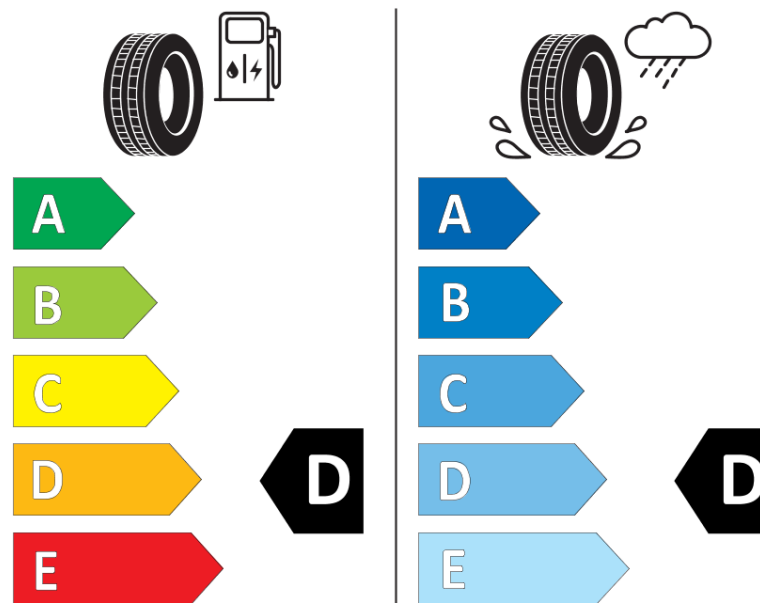

Informacijski list izdelka

UREDBA (EU) 2020/740

Ime dobavitelja ali blagovna znamka	MICHELIN
Komercialno ime	PILOT SPORT CUP 2 R K1
Identifikacijska koda	763611
Dimenzija	275/35ZR20
Indeks nosilnosti	102
Kategorija hitrosti	(Y)
Razred za izkoristek goriva	D
Razred za oprijem na mokri podlagi	D
Razred za zunanji kotalni hrup	B
Vrednost zunanjega kotalnega hrupa	73 dB
Zimska pnevmatika	Ne
Pnevmatika za led	Ne
Datum začetka proizvodnje	49/19
Datum konca proizvodnje	
Oznaka nosilnosti	XL
Dodatne informacije	275/35 ZR20 (102Y) XL TL PILOT SPORT CUP 2 R K1 MI

ENERG

MICHELIN

763611

275/35ZR20 (102Y) XL

C1

2020/740