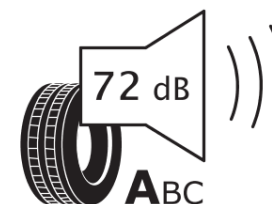

ENERGY

MICHELIN

766681

285/45R20 112 Y XL

C1