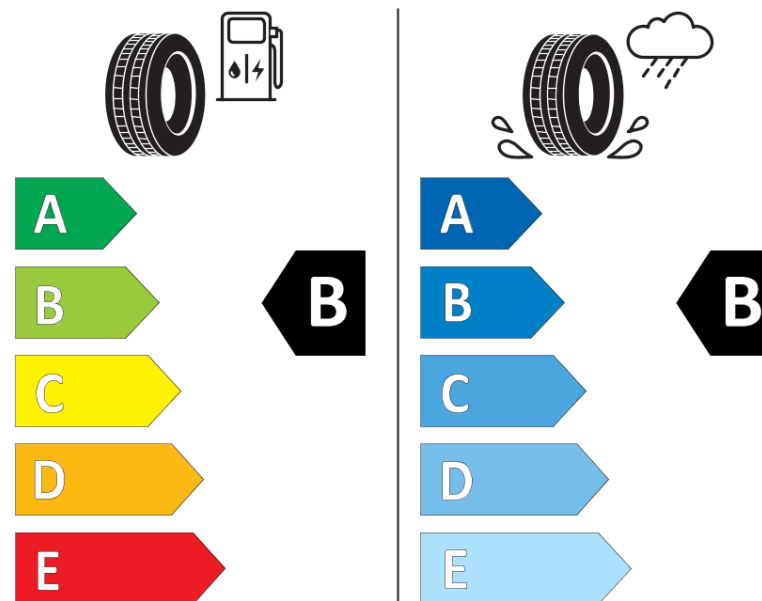

## Informacijski list izdelka

UREDBA (EU) 2020/740

Ime dobavitelja ali blagovna znamka	<b>MICHELIN</b>
Komercialno ime	<b>LATITUDE TOUR HP NO</b>
Identifikacijska koda	<b>774118</b>
Dimenzija	<b>235/60R18</b>
Indeks nosilnosti	<b>103</b>
Kategorija hitrosti	<b>V</b>
Razred za izkoristek goriva	<b>B</b>
Razred za oprijem na mokri podlagi	<b>B</b>
Razred za zunanji kotalni hrup	<b>B</b>
Vrednost zunanjega kotalnega hrupa	<b>71 dB</b>
Zimska pnevmatika	<b>Ne</b>
Pnevmatika za led	<b>Ne</b>
Datum začetka proizvodnje	<b>02/12</b>
Datum konca proizvodnje	
Oznaka nosilnosti	<b>SL</b>
Dodatne informacije	<b>235/60 R18 103V TL LATITUDE TOUR HP NO GRNX MI</b>

# ENERG

**MICHELIN**

774118

235/60R18 103 V

C1

2020/740