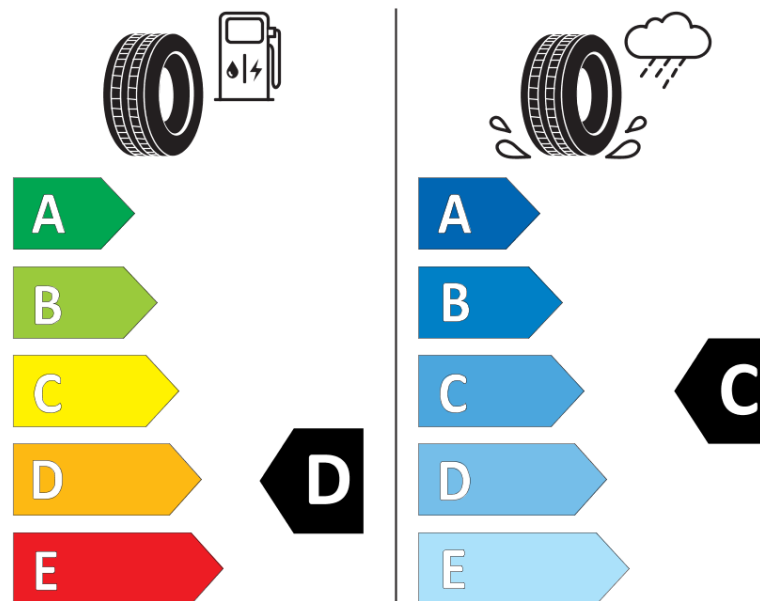

Informacijski list izdelka

UREDBA (EU) 2020/740

Ime dobavitelja ali blagovna znamka	MICHELIN
Komercialno ime	PILOT SPORT CUP 2 CNLTS
Identifikacijska koda	782484
Dimenzija	245/35ZR20
Indeks nosilnosti	95
Kategorija hitrosti	(Y)
Razred za izkoristek goriva	D
Razred za oprijem na mokri podlagi	C
Razred za zunanji kotalni hrup	B
Vrednost zunanjega kotalnega hrupa	70 dB
Zimska pnevmatika	Ne
Pnevmatika za led	Ne
Datum začetka proizvodnje	30/20
Datum konca proizvodnje	
Oznaka nosilnosti	XL
Dodatne informacije	245/35 ZR20 (95Y) XL PILOT SPORT CUP 2 CONNECT LTS MI

ENERG

MICHELIN

782484

245/35ZR20 (95Y) XL

C1

2020/740