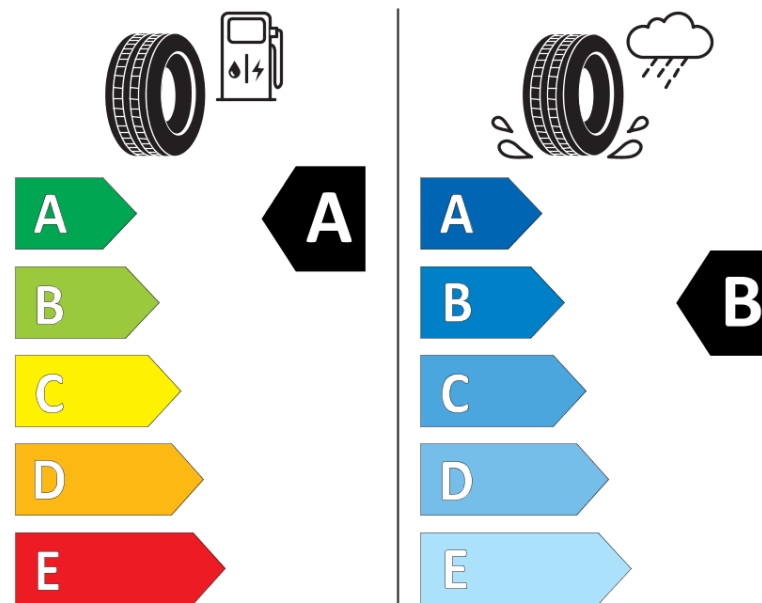

Informacijski list izdelka

UREDBA (EU) 2020/740

Ime dobavitelja ali blagovna znamka	MICHELIN
Komercialno ime	E PRIMACY
Identifikacijska koda	791872
Dimenzija	215/60R17
Indeks nosilnosti	96
Kategorija hitrosti	H
Razred za izkoristek goriva	A
Razred za oprijem na mokri podlagi	B
Razred za zunanji kotalni hrup	B
Vrednost zunanjega kotalnega hrupa	69 dB
Zimska pnevmatika	Ne
Pnevmatika za led	Ne
Datum začetka proizvodnje	04/20
Datum konca proizvodnje	
Oznaka nosilnosti	SL
Dodatne informacije	215/60 R17 96H TL E PRIMACY MI

ENERG

MICHELIN

791872

215/60R17 96 H

C1