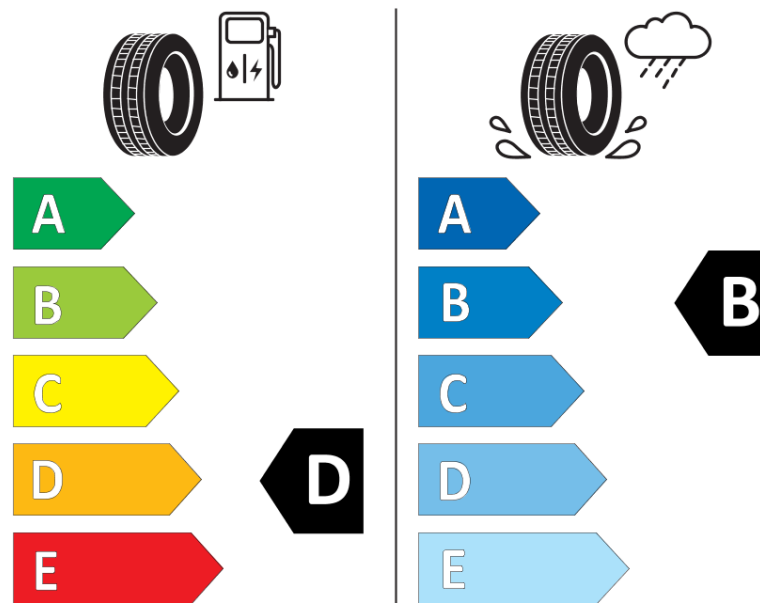

## Informacijski list izdelka

UREDBA (EU) 2020/740

Ime dobavitelja ali blagovna znamka	<b>MICHELIN</b>
Komercialno ime	<b>LATITUDE SPORT NO</b>
Identifikacijska koda	<b>792654</b>
Dimenzija	<b>275/45R20</b>
Indeks nosilnosti	<b>110</b>
Kategorija hitrosti	<b>Y</b>
Razred za izkoristek goriva	<b>D</b>
Razred za oprijem na mokri podlagi	<b>B</b>
Razred za zunanji kotalni hrup	<b>B</b>
Vrednost zunanjega kotalnega hrupa	<b>72 dB</b>
Zimska pnevmatika	<b>Ne</b>
Pnevmatika za led	<b>Ne</b>
Datum začetka proizvodnje	<b>21/07</b>
Datum konca proizvodnje	
Oznaka nosilnosti	<b>XL</b>
Dodatne informacije	<b>275/45 R20 110Y EXTRA LOAD TL NO LATITUDE SPORT MI</b>

# ENERG

**MICHELIN**

792654

275/45R20 110 Y

C1

2020/740