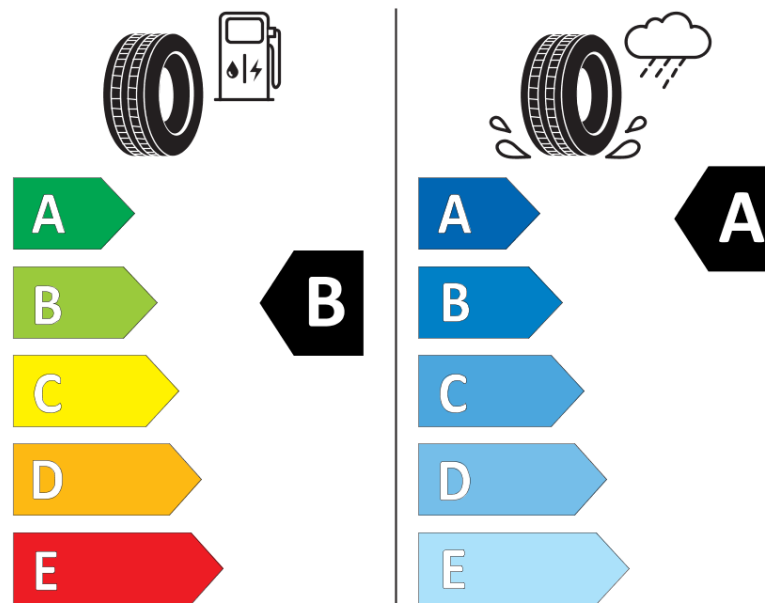

## Informacijski list izdelka

UREDBA (EU) 2020/740

Ime dobavitelja ali blagovna znamka	<b>MICHELIN</b>
Komercialno ime	<b>PRIMACY 5</b>
Identifikacijska koda	<b>792679</b>
Dimenzija	<b>235/45R17</b>
Indeks nosilnosti	<b>94</b>
Kategorija hitrosti	<b>W</b>
Razred za izkoristek goriva	<b>B</b>
Razred za oprijem na mokri podlagi	<b>A</b>
Razred za zunanji kotalni hrup	<b>B</b>
Vrednost zunanjega kotalnega hrupa	<b>70 dB</b>
Zimska pnevmatika	<b>Ne</b>
Pnevmatika za led	<b>Ne</b>
Datum začetka proizvodnje	<b>35/23</b>
Datum konca proizvodnje	
Oznaka nosilnosti	<b>SL</b>
Dodatne informacije	<b>235/45 R17 94W TL PRIMACY 5 MI</b>

# ENERG

**MICHELIN**

792679

235/45R17 94 W

C1

2020/740