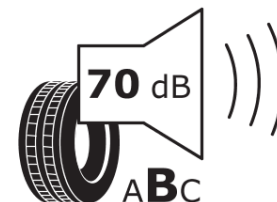

## Informacijski list izdelka

UREDBA (EU) 2020/740

Ime dobavitelja ali blagovna znamka	<b>MICHELIN</b>
Komercialno ime	<b>PRIMACY 5</b>
Identifikacijska koda	<b>792679</b>
Dimenzija	<b>235/45R17</b>
Indeks nosilnosti	<b>94</b>
Kategorija hitrosti	<b>W</b>
Razred za izkoristek goriva	<b>B</b>
Razred za oprijem na mokri podlagi	<b>A</b>
Razred za zunanji kotalni hrup	<b>B</b>
Vrednost zunanjega kotalnega hrupa	<b>70 dB</b>
Zimska pnevmatika	<b>Ne</b>
Pnevmatika za led	<b>Ne</b>
Datum začetka proizvodnje	<b>35/23</b>
Datum konca proizvodnje	
Oznaka nosilnosti	<b>SL</b>
Dodatne informacije	<b>235/45 R17 94W TL PRIMACY 5 MI</b>

# ENERG

**MICHELIN**

792679

235/45R17 94 W

C1

2020/740